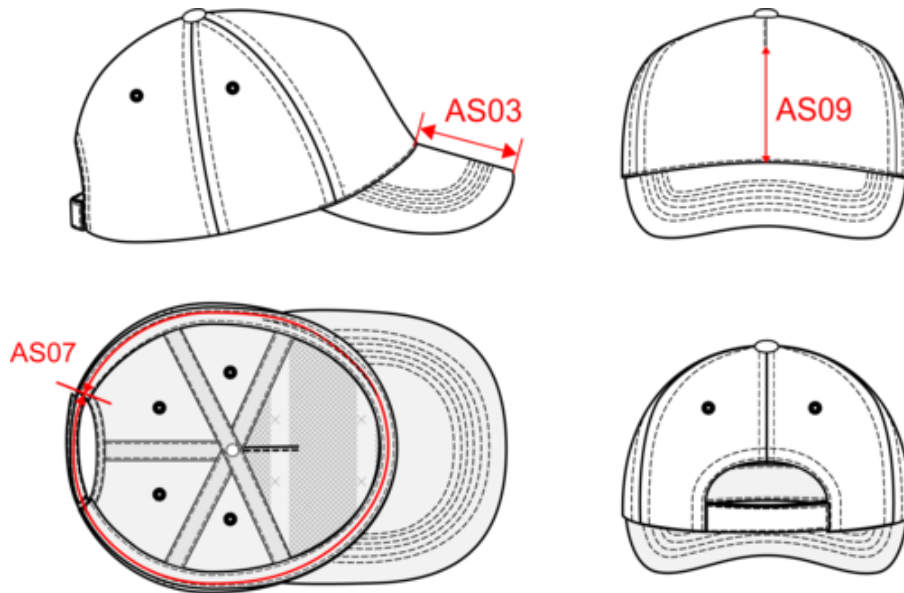

Royal Blue

White

KP195

Casquette - 5 panneaux

Dimensions (cm)

Mesures en cm	One size
AS03 - Longueur visière au milieu	7.00
AS07 - Circonférence totale	58.00
AS09 - Hauteur panneau devant	8.50

KP195

Casquette - 5 panneaux